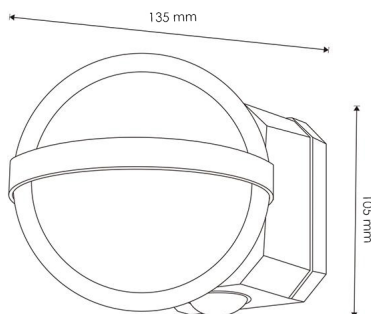

Dimensioni e installazione

Dimensione

135X105X105H mm

Logistica

EAN

LM6162 - 8435579761625

Unidad por caja

30 ud