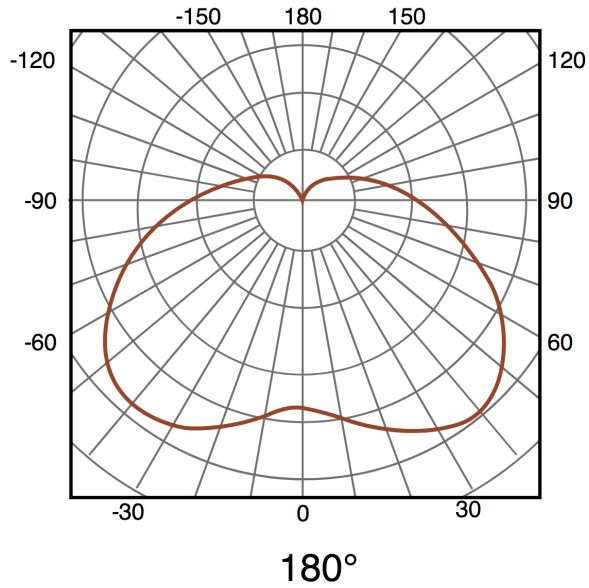

Informazioni sull'illuminazione

Fonte di luce	Sanan
Luminosità	920
Efficienza Lm	92
Angolo	180°
CRI	80
Temperatura di colore	3000

Alimentazione elettrica

Alimentazione	100-240V AC

Informazioni sul materiale

Fine	Nero
Materiale	Alluminio/PC

Avvisi e precauzioni

Temperatura di lavoro	-20°C ~ + 45°C

Fotometría

Garanzia e Qualità

Garanzia

3