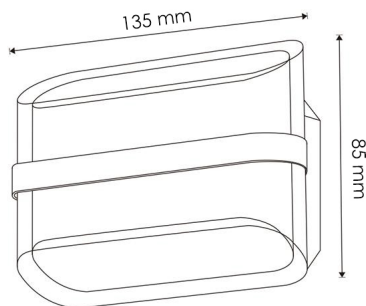

Applique da parete Led Arrow 10W

Tabella di riferimento

LM6163 3000k

Garanzia di prodotto 3 Anni

Informazioni elettriche

Watt	10
Alimentazione	100-240V AC

Caratteristiche generali

Vita utile	30000
Protezione	IP54
IK	8

Informazioni sul materiale

Fine	Nero
Materiale	Alluminio/PC

Avvisi e precauzioni

Temperatura di lavoro	-20°C ~ + 45°C
-----------------------	----------------

Fotometría

Garanzia e Qualità

Garanzia

3

Dimensioni e installazione

Dimensione

135X100X85H mm

Logistica

EAN

LM6163 - 8435579761632

Unidad por caja

30 ud