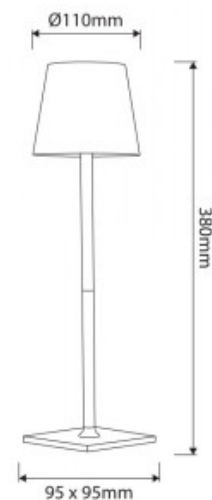

Lampada da tavolo portatile LED CCT "Laura" - 1,5W - Tattile - Intensità dimmerabile

Ref. LN1001

Lampada LED senza fili dal design moderno e versatile. Con un grado di protezione IP54, è adatta sia all'uso interno che esterno. Grazie al suo sistema CCT, permette di cambiare la temperatura di colore tra bianco caldo, bianco neutro e bianco freddo. Si controlla in modo molto semplice e intuitivo tramite sistema touch e si ricarica tramite USB di tipo C.

Dati del prodotto

| | |
|-----------------------|---------------------------------|
| Tonalità della luce | CCT |
| Kelvin (K) | 3000, 6000, 4000 |
| Dimmerabile | Sì |
| Potenza (W) | 1.5 |
| Tensione nominale (V) | 3.7V |
| Materiale | Policarbonato |
| Materiale diffusore | Policarbonato |
| Uso esterno | Sì |
| IP | IP54 |
| Certificati | CE, ROHS |
| Garanzia | Secondo garanzia legale: 3 anni |
| Tempo di ricarica (h) | 8 |
| Stile | Scandinavo, Design |
| Autonomia (h) | 8-10 |
| Tattile | Sì |