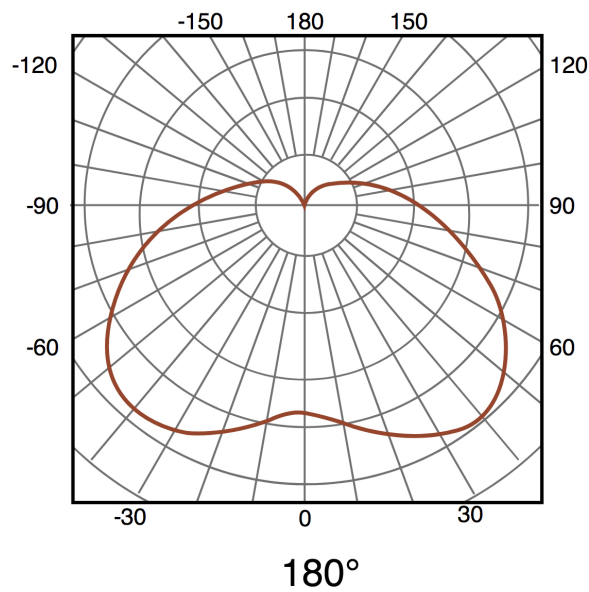

Alimentazione elettrica

Alimentazione	cargador 5V DC

Informazioni sul materiale

Fine	Trasparente
Materiale	PC

Fotometría

Garanzia e Qualità

Garanzia	3