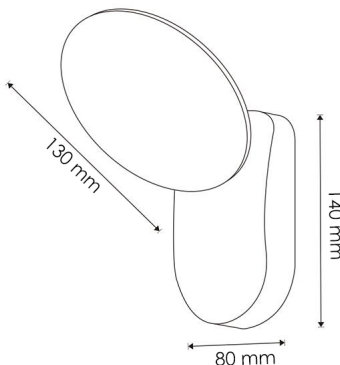

## Fotometría

---

## Dimensioni e installazione

Dimensione

140X140X180H mm