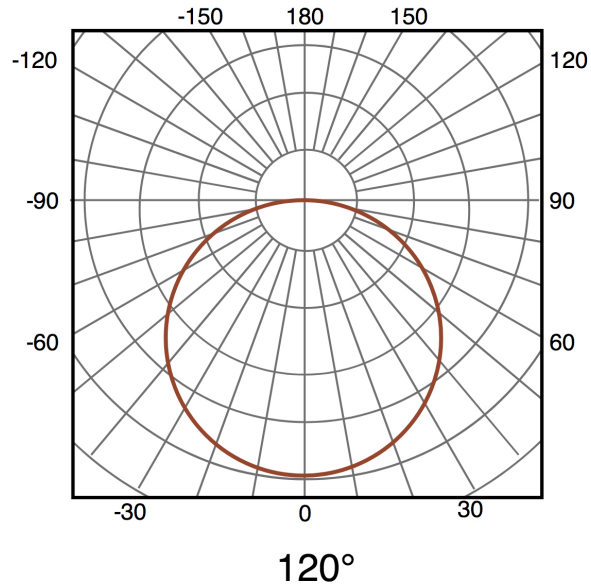

Informazioni sull'illuminazione

Fonte di luce	Sanan
Luminosità	520
Efficienza Lm	86
Angolo	120°
CRI	80
Temperatura di colore	3000

Alimentazione elettrica

Alimentazione	100-240V AC

Informazioni sul materiale

Fine	Nero
Materiale	Alluminio/PC

Avvisi e precauzioni

Temperatura di lavoro	-20°C ~ + 45°C

Fotometría

Garanzia e Qualità

Garanzia

3