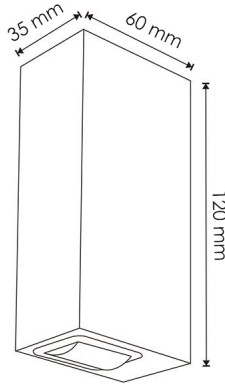

Dimensioni e installazione

Dimensione	60X35X120H mm
------------	---------------

Logistica

EAN	LM6155 - 8435579761557
-----	-------------------------------

Unidad por caja	50 ud
-----------------	-------

Soggetto a modifiche senza preavviso. Assicurati di utilizzare dati più recenti