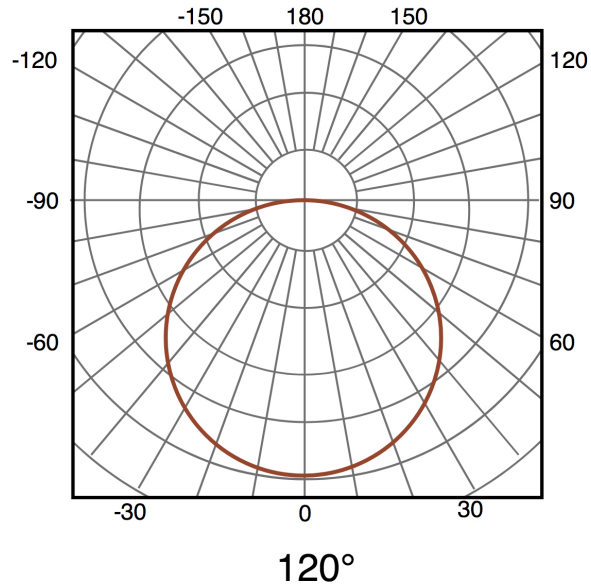

Informazioni sull'illuminazione

Fonte di luce	Sanan
Luminosità	920
Efficienza Lm	92
Angolo	120°
CRI	80
Temperatura di colore	3000

Alimentazione elettrica

Alimentazione	100-240V AC

Informazioni sul materiale

Fine	Nero
Materiale	Alluminio/PC

Avvisi e precauzioni

Temperatura di lavoro	-20°C ~ + 45°C

Fotometría

Garanzia e Qualità

Garanzia

3