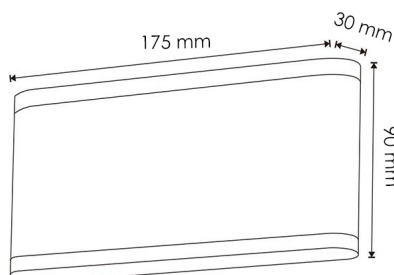

Informazioni sul materiale

Fine	Nero
Materiale	Alluminio/PC

Avvisi e precauzioni

Temperatura di lavoro	-20°C ~ + 45°C
-----------------------	----------------

Fotometría

Garanzia e Qualità

Garanzia

3

Dimensioni e installazione

Dimensione	175X35X90H mm
------------	---------------

Logistica

EAN	LM6153 - 8435579761533
-----	-------------------------------

Unidad por caja	50 ud
-----------------	-------

Soggetto a modifiche senza preavviso. Assicurati di utilizzare dati più recenti