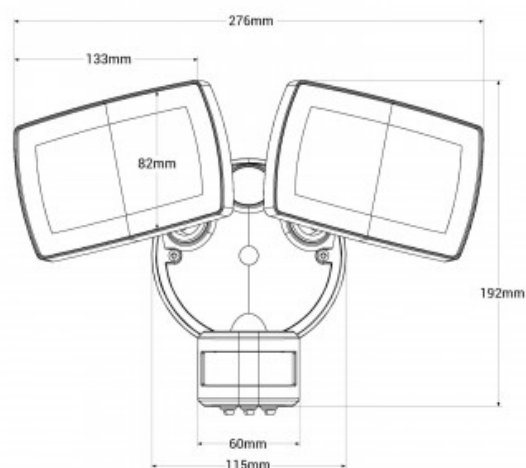

Faretto LED doppio per esterni con sensore PIR 30W - 4000K - IP54

Ref. SSL01B-N

Doppio faretto LED con sensore PIR, progettato per essere fissato su pareti esterne. Ciascuno dei faretto è orientabile, a seconda delle esigenze. Ha una potenza di 30W e un'intensità luminosa di 3000 lm. Incorpora un sensore PIR regolabile, con una portata massima di 10 metri. Emette una luce di colore bianco neutro (4000K). Grazie al suo grado di protezione IP54, è adatto all'uso esterno.

Dati del prodotto

Tonalità della luce	Bianco neutro
Kelvin (K)	4000
Lumen (Lm)	3000
Efficienza (Lm/w)	90
CRI	80-85
Angolo di apertura (°)	100
Tipo di LED	SMD 2835
Potenza (W)	30
Tensione nominale (V)	220 - 240V AC
Frequenza (Hz)	50 - 60
Sensore	Si
Range di rilevamento (m)	10
Angolo di rilevamento (°)	120
Orientabile	Si
Dimensioni (mm) LxIxh	276 x 192 x 135
Uso esterno	Si
IP	IP54
Vita utile (h)	30000