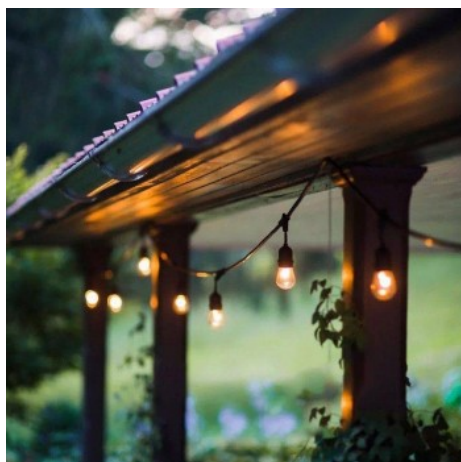

6,5M
IP65
10x E27

Ghirlanda luminosa per esterni collegabile in serie - IP65 - 6,5 metri - 10 x E27

Ref. L1800-5

Ghirlanda luminosa per esterni con 10 portalampane, con una distanza tra le lampadine di 50 cm. Dotata di spina Schuko europea. È dotata di un connettore maschio/femmina all'inizio e di un connettore femmina all'estremità per facilitare il collegamento dei cavi. La ghirlanda può essere interconnessa in serie, in modo che diverse unità possano essere collegate tra loro per ottenere lunghe percorrenze. Grazie al grado di protezione IP65, il prodotto è adatto all'installazione all'esterno. Cavi, spine, connettori e prese sono protetti da fattori esterni come umidità, pioggia, polvere e particelle in generale. **Lampadine a LED non incluse**

Dati del prodotto

Angolo di apertura (°)	360°
Tensione nominale (V)	220 - 240V AC
Portalampana	E27
Dimensioni (mm) LxIxh	6,5 metri
Materiale	Plastica
Uso esterno	Sì
IP	IP65
Intervallo di temperatura	-20°C ~ +40°C
Frequenza di utilizzo	Intensivo
Certificati	CE, ROHS
Garanzia	Secondo garanzia legale: 3 anni
Potenza massima (W)	2200