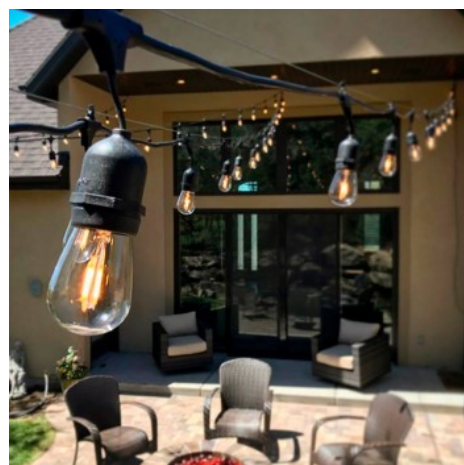

6,5M
IP65
10x E27

Ghirlanda luminosa per esterni collegabile in serie - IP65 - 6,5 metri - 10 x E27

Ref. L1800-5

Ghirlanda luminosa per esterni con 10 portalampane, con una distanza tra le lampadine di 50 cm. Dotata di spina Schuko europea. È dotata di un connettore maschio/femmina all'inizio e di un connettore femmina all'estremità per facilitare il collegamento dei cavi. La ghirlanda può essere interconnessa in serie, in modo che diverse unità possano essere collegate tra loro per ottenere lunghe percorrenze. Grazie al grado di protezione IP65, il prodotto è adatto all'installazione all'esterno. Cavi, spine, connettori e prese sono protetti da fattori esterni come umidità, pioggia, polvere e particelle in generale. **Lampadine a LED non incluse**

Dati del prodotto

Angolo di apertura (°)	360°
Tensione nominale (V)	220 - 240V AC
Portalampana	E27
Dimensioni (mm) LxIxh	6,5 metri
Materiale	Plastica
Uso esterno	Sì
IP	IP65
Intervallo di temperatura	-20°C ~ +40°C
Frequenza di utilizzo	Intensivo
Certificati	CE, ROHS
Garanzia	Secondo garanzia legale: 3 anni
Potenza massima (W)	2200