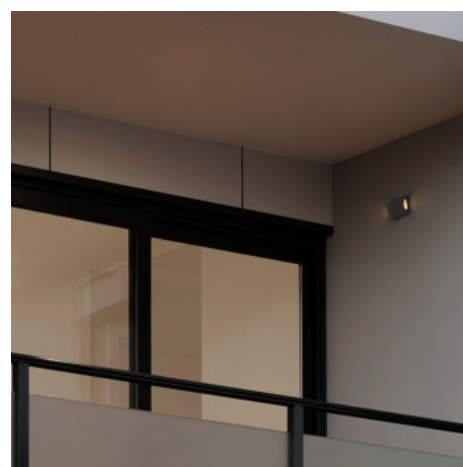

Applique LED bidirezionale per esterni "Stabil" - 3W - IP54

Ref. LN1584-N

Applique bidirezionale dal design moderno ed elegante, realizzata in policarbonato nero con finiture di alta qualità. Con una potenza di 3W, fornisce un'illuminazione bifacciale in bianco caldo (3000K). Perfetta per illuminare giardini, terrazze, balconi e spazi interni, fornendo un'illuminazione decorativa e accogliente.

Dati del prodotto

Tonalità della luce	Bianco caldo
Kelvin (K)	3000
Lumen (Lm)	240
CRI	90-95
Tipo di LED	SMD 2835
Dimmerabile	No
Potenza (W)	3
Tensione nominale (V)	220 - 240V AC
Orientabile	No
Materiale	Policarbonato
Materiale diffusore	Policarbonato
Uso esterno	Sì
IP	IP54
Vita utile (h)	25000
Classe di efficienza energetica	F
Certificati	CE, ROHS
Garanzia	Secondo garanzia legale: 3 anni
Montaggio	Superficie