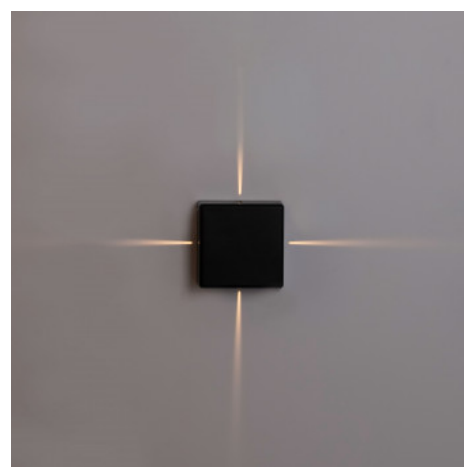

Applique LED per esterni quadrata "Karen 4" - 6W - IP54

Ref. LN1582-N

Applique quadrata da esterno dal design moderno ed elegante, realizzata in policarbonato nero con finiture di alta qualità. Emette luce dai quattro lati con un angolo chiuso, offrendo un'illuminazione decorativa in bianco caldo (3000K). Ha una potenza di 6W e un CRI>90, che le permette di riprodurre i colori con grande fedeltà.

Dati del prodotto

Kelvin (K)	3000
Lumen (Lm)	480
CRI	90-95
Tipo di LED	SMD 2835
Dimmerabile	No
Potenza (W)	6
Tensione nominale (V)	220 - 240V AC
Orientabile	No
Dimensioni (mm) LxIxh	120 x 120 x 50
Materiale	Policarbonato
Materiale diffusore	Policarbonato
IP	IP20
Vita utile (h)	25000
Classe di efficienza energetica	F
Certificati	CE, ROHS
Garanzia	Secondo garanzia legale: 3 anni
Montaggio	Superficie
Connessione	Punto luce