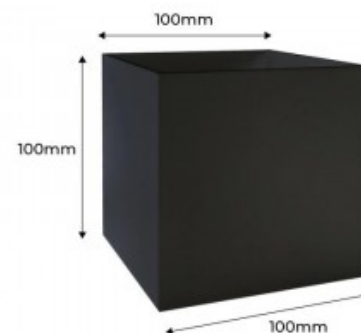

Lampada da parete "KURTIN" 6W con apertura di luce dimmerabile

Ref. LN1515

Applique da 6W con luce regolabile verso l'alto e verso il basso. Realizzato in alluminio, può essere utilizzato sia all'interno che all'esterno, grazie al suo grado di protezione IP44. Lampada da parete con chip COB (bianco caldo 3000k). Disponibile in tre colori: bianco, nero e grigio. ✓ 6WBianco caldo: 3000KTensione: 220-240V/ACIP44570lmChip: COBCRI >85Dimensioni: 100x100x100mm

Dati del prodotto

Tonalità della luce	Bianco caldo
Kelvin (K)	3000
Lumen (Lm)	570
Tipo di LED	COB
Dimmerabile	No
Driver	Interno
Sensore	No
Orientabile	No
Materiale	Alluminio
Uso esterno	Sì
IP	IP44
Intervallo di temperatura	-20°C ~ +40°C
Frequenza di utilizzo	Intensivo
Certificati	CE, ROHS
Garanzia	Secondo garanzia legale: 3 anni
Estilo	Minimalista