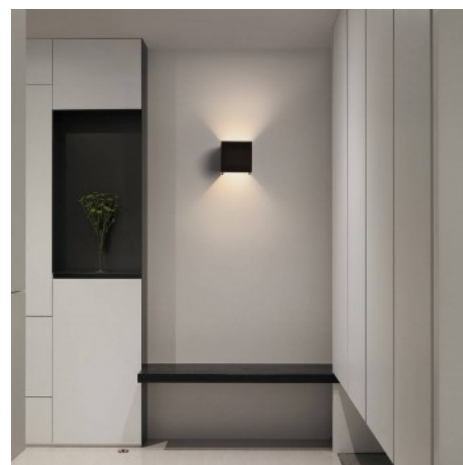

Lampada da parete "KURTIN" 6W con apertura di luce dimmerabile

Ref. LN1515

Applique da 6W con luce regolabile verso l'alto e verso il basso. Realizzato in alluminio, può essere utilizzato sia all'interno che all'esterno, grazie al suo grado di protezione IP44. Lampada da parete con chip COB (bianco caldo 3000k). Disponibile in tre colori: bianco, nero e grigio. ✓ 6WBianco caldo: 3000KTensione: 220-240V/ACIP44570lmChip: COBCRI >85Dimensioni: 100x100x100mm

Dati del prodotto

Tonalità della luce	Bianco caldo
Kelvin (K)	3000
Lumen (Lm)	570
Tipo di LED	COB
Dimmerabile	No
Driver	Interno
Sensore	No
Orientabile	No
Materiale	Alluminio
Uso esterno	Sì
IP	IP44
Intervallo di temperatura	-20°C ~ +40°C
Frequenza di utilizzo	Intensivo
Certificati	CE, ROHS
Garanzia	Secondo garanzia legale: 3 anni
Estilo	Minimalista

Varianti di prodotto

Riferimento	Attributi	
LN1515-B	Colore - Bianco	 <p>6W IP44 CRI >85</p>
LN1515-N	Colore - Nero	 <p>6W IP44 CRI >85</p>
LN1515-G	Colore - Grigio	 <p>6W IP44 CRI >85</p>