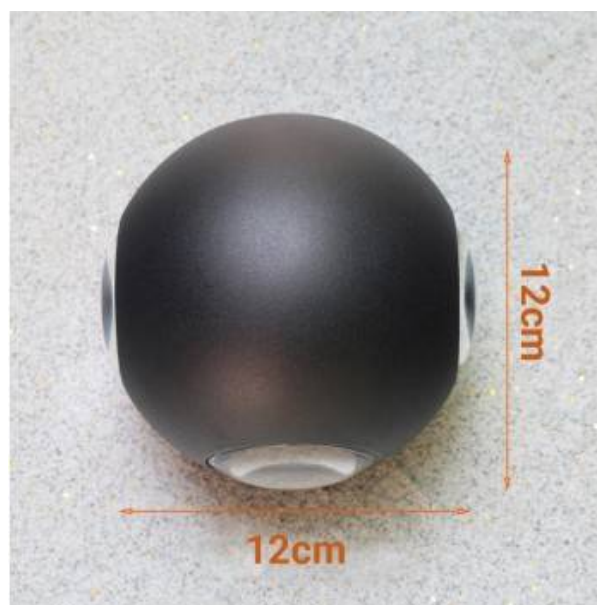

Applique da esterno LED "CROSS" 12W

Ref. L5032

Applique a LED per esterni a forma di palla con 4 punti di emissione luminosa a forma di croce. Realizzato con un alloggiamento in alluminio laccato bianco o nero, include un chip LED COB da 12W e un driver EagleRise interno. L'applique CROSS emette una luce calda a 2800K ed è adatta per l'uso in interni o in esterni al riparo, resiste all'umidità e alla polvere (IP44). 12W - 230V Ø120x120mm 2800K IP44

Dati del prodotto

Tonalità della luce	Bianco caldo
Kelvin (K)	2800
Lumen (Lm)	675
Angolo di apertura (°)	4x90
Tipo di LED	COB
Dimmerabile	No
Potenza (W)	
Tensione nominale (V)	230
Frequenza (Hz)	50 - 60
Driver	Aquila
Orientabile	No
Dimensioni (mm) LxIxh	Ø120x120
Materiale	Alluminio
Materiale diffusore	Plastica
Uso esterno	No
IP	IP44
Intervallo di temperatura	-20°C ~ +40°C
Frequenza di utilizzo	Normale