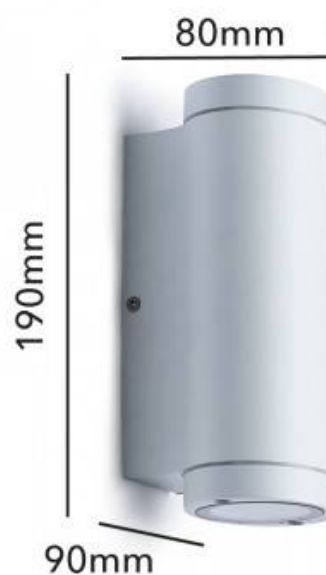

UP AND DOWN "LIDIA" lampada da parete per esterni 2xGU10 IP44

Ref. L5011

Appliqueda esterno con doppio portalampada GU10 con emissione di luce verso l'alto e verso il basso. Design cilindrico, moderno, elegante e minimalista. Realizzato in alluminio di alta qualità con finitura bianca o nera.Lampada da parete leggera e resistente con attacco per 2 lampadine GU10, con una potenza massima di 35W. Grado di protezione IP44, per uso esterno e interno. Ideale per l'installazione come illuminazione LED esterna in giardini, patii, balconi o in qualsiasi ambiente interno.Emette luce in due direzioni, potendo illuminare in alto e in basso o a sinistra e a destra, a seconda che lo si installi in verticale o in orizzontale. ****LampadineLED GU10non incluse****.

Dati del prodotto

Frequenza (Hz)	50 - 60
Portalampada	GU10
Orientabile	No
Materiale	Alluminio
Uso esterno	Sì
IP	IP44
Frequenza di utilizzo	Normale
Vita utile (h)	25000
Certificati	CE, ROHS
Garanzia	Secondo garanzia legale: 3 anni
Montaggio	Superficie, A Sospensione

Varianti di prodotto

Riferimento

Attributi

L5011-N

Colore - Nero

Up & down

L5011-B

Colore - Bianco