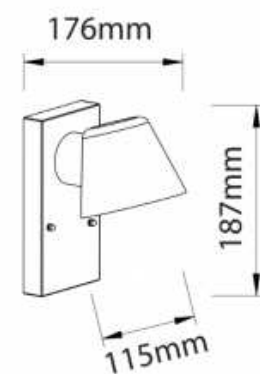

Applique da esterno "Styl" GU10 IP44

Ref. L1553

Luci da parete per esterni, dal design moderno ed elegante. Con grado di protezione IP44, non arrugginisce e resiste alla polvere, all'umidità e alla sporcizia, è realizzato in alluminio con finitura nera opaca. Queste applique possono essere installate sia all'esterno che all'interno, l'installazione è molto semplice. Integra un attacco per lampadina LED GU10 con una potenza massima di 35W; la lampadina non è inclusa. Illuminazione per esterni ideale per giardini, hotel, camere, balconi, negozi, ecc. Misure: 176x115x187 mm** Lampadina LED GU10 non inclusa

Dati del prodotto

Tensione nominale (V)	220-240V/AC
Frequenza (Hz)	50 - 60
Porta lampada	GU10
Dimensioni (mm) LxIxh	176x115x187
Materiale	Alluminio
Uso esterno	Sì
IP	IP44
Certificati	CE, ROHS
Garanzia	Secondo garanzia legale: 3 anni
Potenza massima (W)	

Varianti di prodotto

Riferimento

Attributi

L1553-N

Colore - Nero