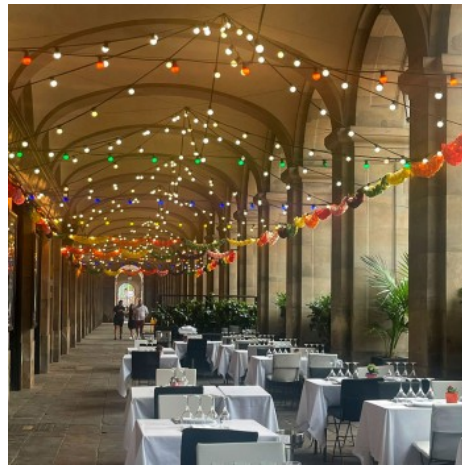

IP44
6.5M
10x E27

Ghirlanda da esterno collegabile in serie IP44 da 6,5 m con 10 prese E27

Ref. L1000-1

Ghirlanda rinforzata per esterni con grado di impermeabilità IP44, con 10 prese E27 (distanza di 50 cm tra una e l'altra). La ghirlanda è dotata di un connettore maschio/femmina che consente di collegare tra loro più unità. Ideale per creare atmosfera e decorazione. Ogni presa è adatta a lampadine fino a 60W. Include un connettore europeo a 230V. Lampadine non incluse*. ✓ 6.5m E27 x 10 Spina europea Connettore femmina