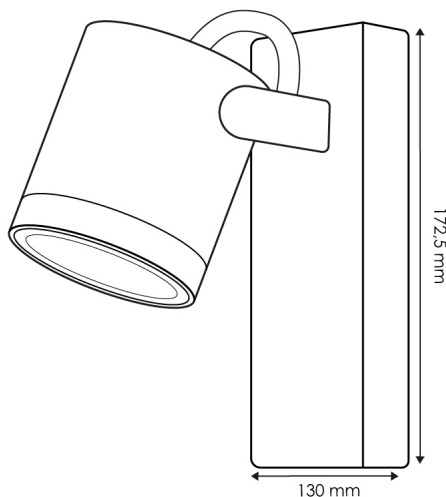

Caratteristiche generali

Protezione	IP44
------------	------

Informazioni sull'illuminazione

Fonte di luce	GU10
---------------	------

Informazioni sul materiale

Fine	Nero
Materiale	Alluminio/PMMA

Garanzia e Qualità

Garanzia	3
----------	---

Dimensioni e installazione

Dimensione	130X172,5H mm
------------	---------------

Logistica

Unidad por caja	1 ud.
-----------------	-------

Soggetto a modifiche senza preavviso. Assicurati di utilizzare dati più recenti