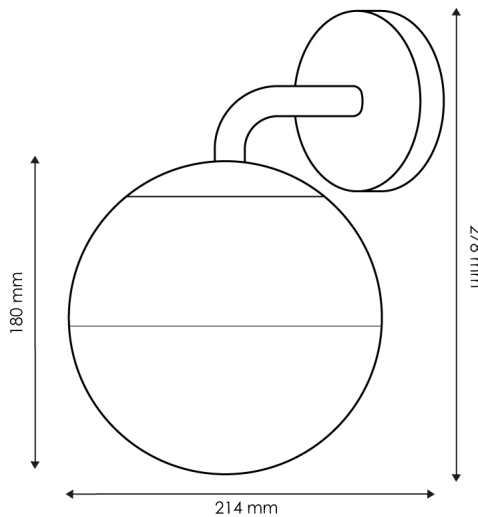

## Dimensioni e installazione

Dimensione	214X180X278H mm
------------	-----------------