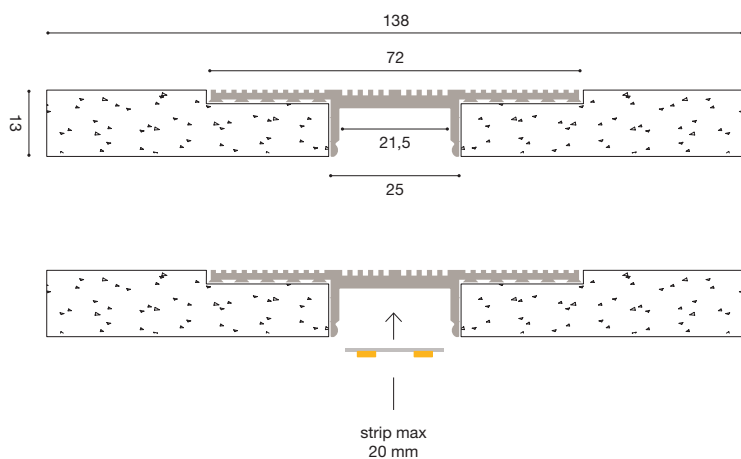

**SCHEDA TECNICA
PCAPA3**

Descrizione

Sistema modulare in alluminio estruso integrato in 2 pannelli di cartongesso di spessore 12,5mm sezionabile per installazione ad incasso a scomparsa totale. Incluso di diffusore trasparente usa e getta per rasatura e pitturazione e di diffusore in policarbonato bianco opaco ad incastro. Illuminazione diretta. Acquistabile solo in confezione da 2 pezzi.

Disegno tecnico

Immagine prodotto

Immagini installazione

Gea Luce srl

Via T. Tardio, sn
71016 San Severo - FG • Italy
Tel. 0882 374954 - Fax 0882 336161

www.gealuce.com - info@gealuce.com

CARRARA

LED STRIPS