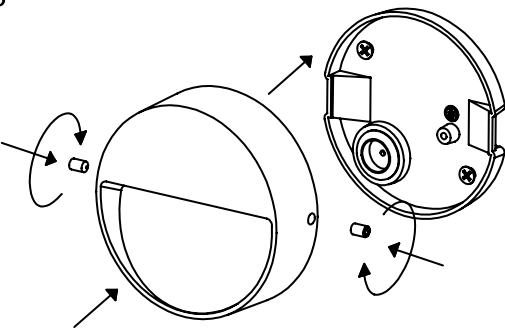

# ISTRUZIONI DI MONTAGGIO / OPERATION INSTRUCTION

BOTTOM lampada a parete / wall lamp  
 LD0230B3 - LD0230G3; LD0231B3 - LD0231G3; LD0232B3 - LD0232G3

LED NON SOSTITUIBILE /  
 LED NOT REPLACEABLE

NON INCLUSO /  
 NOT INCLUDED

1  
3

LED IP54 CE 3000K - CRI>80 - 220-240V - 50/60 Hz

DIMENSIONS	CODE	METAL PART FINISHES		POWER LED	TOTAL ABSORPTION	LUMEN LAMP
		BIANCO WHITE	GRIGIO SCURO DARK GREY			
Ø 10 x h 3 cm / Ø 3,9 x h 1,1 in	LD0230	B3	G3	3 W	4,5 W	210 lm
10 x 10 x h 3 cm / 3,9 x 3,9 x h 1,1 in	LD0231	B3	G3	3 W	4,5 W	210 lm
20 x 8 x h 3,2 cm / 7,9 x 3,1 x h 1,2 in	LD0232	B3	G3	6 W	8,5 W	414 lm