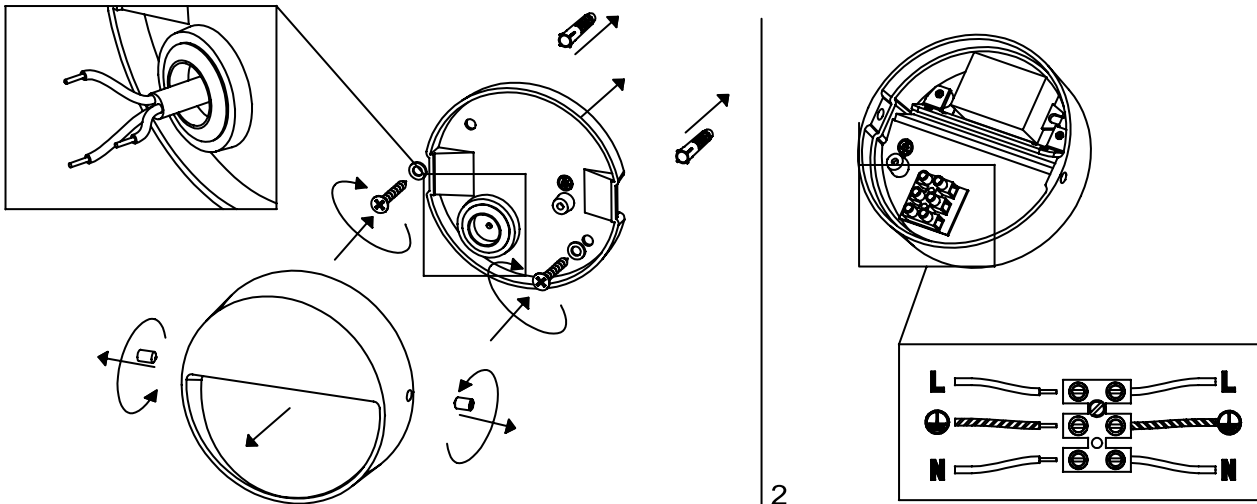

# ISTRUZIONI DI MONTAGGIO / OPERATION INSTRUCTION

BOTTOM lampada a parete / wall lamp  
 LD0230B3 - LD0230G3; LD0231B3 - LD0231G3; LD0232B3 - LD0232G3

LED NON SOSTITUIBILE /  
 LED NOT REPLACEABLE

NON INCLUSO /  
 NOT INCLUDED

AI LATTI  
 LIGHTS

A) L'installazione e la manutenzione va eseguita ad apparecchio spento. Tutte le operazioni devono essere effettuate da un tecnico specializzato. Prima di iniziare i lavori di installazione, staccare l'interruttore di alimentazione generale. B) Modifiche o manomissioni del prodotto e il non rispetto delle indicazioni di seguito riportate possono rendere l'apparecchio pericoloso. C) L'apparecchio può raggiungere temperature elevate durante l'esercizio e pertanto occorre evitare il contatto con persone, animali o cose. D) I prodotti con grado di protezione 54 (IP54) sono idonei per uso esterno. E) Per la pulizia di tutte le superfici metalliche e plastiche utilizzare un panno morbido asciutto. F) La ditta Zafferano declina ogni responsabilità per danni causati da un proprio prodotto montato in modo non conforme alle istruzioni.

1  
3

LED IP54 CE 3000K - CRI>80 - 220-240V - 50/60 Hz

DIMENSIONS	CODE	METAL PART FINISHES		POWER LED	TOTAL ABSORPTION	LUMEN LAMP
		BIANCO WHITE	GRIGIO SCURO DARK GREY			
Ø 10 x h 3 cm / Ø 3,9 x h 1,1 in	LD0230	B3	G3	3 W	4,5 W	210 lm
10 x 10 x h 3 cm / 3,9 x 3,9 x h 1,1 in	LD0231	B3	G3	3 W	4,5 W	210 lm
20 x 8 x h 3,2 cm / 7,9 x 3,1 x h 1,2 in	LD0232	B3	G3	6 W	8,5 W	414 lm