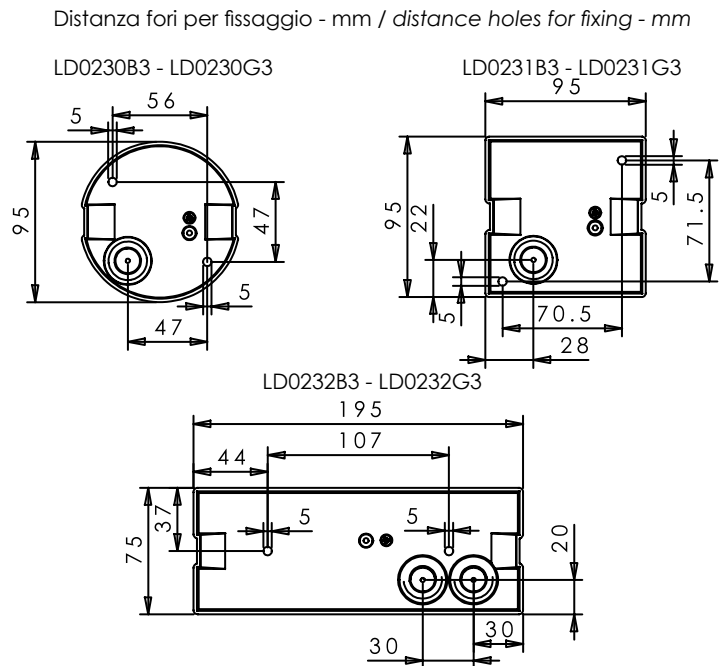

# ISTRUZIONI DI MONTAGGIO / OPERATION INSTRUCTION

BOTTOM lampada a parete / wall lamp  
 LD0230B3 - LD0230G3; LD0231B3 - LD0231G3; LD0232B3 - LD0232G3

LED NON SOSTITUIBILE /  
 LED NOT REPLACEABLE

NON INCLUSO /  
 NOT INCLUDED

1  
3

LED IP54 CE 3000K - CRI>80 - 220-240V - 50/60 Hz

DIMENSIONS	CODE	METAL PART FINISHES		POWER LED	TOTAL ABSORPTION	LUMEN LAMP
		BIANCO WHITE	GRIGIO SCURO DARK GREY			
Ø 10 x h 3 cm / Ø 3,9 x h 1,1 in	LD0230	B3	G3	3 W	4,5 W	210 lm
10 x 10 x h 3 cm / 3,9 x 3,9 x h 1,1 in	LD0231	B3	G3	3 W	4,5 W	210 lm
20 x 8 x h 3,2 cm / 7,9 x 3,1 x h 1,2 in	LD0232	B3	G3	6 W	8,5 W	414 lm