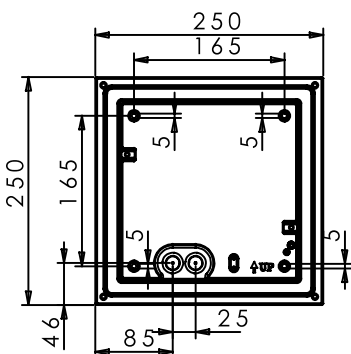

ISTRUZIONI DI MONTAGGIO / OPERATION INSTRUCTION

HOME lampada a parete - soffitto / wall - ceiling lamp
 LD0250B3 - LD0250G3 - LD0250R3; LD0251B3 - LD0251G3 - LD0251R3

LED NON SOSTITUIBILE /
 LED NOT REPLACEABLE

LD0251B3 - LD0251G3 - LD0251R3

Distanza fori per fissaggio - mm / distance holes for fixing - mm

LD0250B3 - LD0250G3 - LD0250R3

LED IP54 CE 3000K - CRI>80 - 220-240V - 50/60 Hz

| DIMENSIONS | CODE | METAL PART FINISHES | | | POWER LED | TOTAL ABSORPTION | LUMEN LED BOARD |
|---|--------|---------------------|---------------------------|--------|-----------|------------------|-----------------|
| | | BIANCO WHITE | GRIGIO SCURO DARK GREY | CORTEN | | | |
| 12,2 x 25 x h 9,5 cm / 4,8 x 9,8 x h 3,7 in | LD0250 | B3 | G3 | R3 | 8,7 W | 10 W | 1310 lm |
| 25 x 25 x h 9,5 cm / 9,8 x 9,8 x h 3,7 in | LD0251 | B3 | G3 | R3 | 2 x 8,7 W | 2 x 10 W | 2 x 1310 lm |