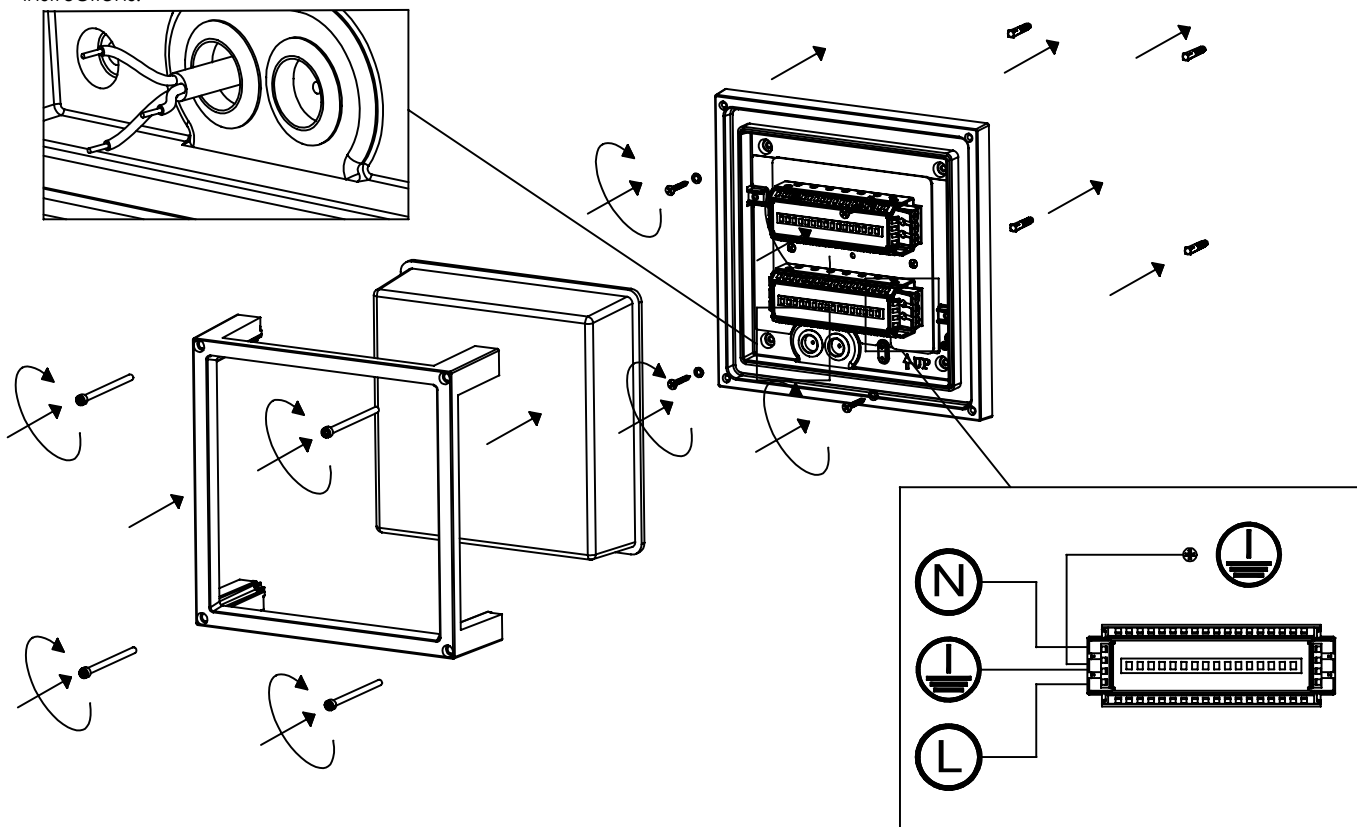

ISTRUZIONI DI MONTAGGIO / OPERATION INSTRUCTION

HOME lampada a parete - soffitto / wall - ceiling lamp
 LD0250B3 - LD0250G3 - LD0250R3; LD0251B3 - LD0251G3 - LD0251R3

LED NON SOSTITUIBILE /
 LED NOT REPLACEABLE

NON INCLUSO /
 NOT INCLUDED

AI LATTI
 LIGHTS

A) L'installazione e la manutenzione va eseguita ad apparecchio spento. Tutte le operazioni devono essere effettuate da un tecnico specializzato. Prima di iniziare i lavori di installazione, staccare l'interruttore di alimentazione generale. B) Modifiche o manomissioni del prodotto e il non rispetto delle indicazioni di seguito riportate possono rendere l'apparecchio pericoloso. C) L'apparecchio può raggiungere temperature elevate durante l'esercizio e pertanto occorre evitare il contatto con persone, animali o cose. D) I prodotti con grado di protezione 54 (IP54) sono idonei per uso esterno. E) Per la pulizia di superfici in vetro non utilizzare solventi o prodotti abrasivi. Utilizzare solo un panno umido. Per la pulizia di tutte le superfici metalliche e plastiche utilizzare un panno morbido asciutto. F) La ditta Zafferano declina ogni responsabilità per danni causati da un proprio prodotto montato in modo non conforme alle istruzioni.

LD0251B3 - LD0251G3 - LD0251R3

Distanza fori per fissaggio - mm / distance holes for fixing - mm

LD0250B3 - LD0250G3 - LD0250R3

LED IP54 CE 3000K - CRI>80 - 220-240V - 50/60 Hz

| DIMENSIONS | CODE | METAL PART FINISHES | | | POWER LED | TOTAL ABSORPTION | LUMEN LED BOARD |
|---|--------|---------------------|---------------------------|--------|-----------|------------------|-----------------|
| | | BIANCO WHITE | GRIGIO SCURO DARK GREY | CORTEN | | | |
| 12,2 x 25 x h 9,5 cm / 4,8 x 9,8 x h 3,7 in | LD0250 | B3 | G3 | R3 | 8,7 W | 10 W | 1310 lm |
| 25 x 25 x h 9,5 cm / 9,8 x 9,8 x h 3,7 in | LD0251 | B3 | G3 | R3 | 2 x 8,7 W | 2 x 10 W | 2 x 1310 lm |