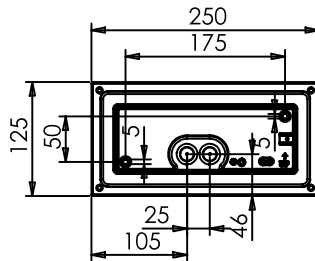

LD0251B3 - LD0251G3 - LD0251R3

Distanza fori per fissaggio - mm / distance holes for fixing - mm

LD0250B3 - LD0250G3 - LD0250R3

LED IP54 CE 3000K - CRI>80 - 220-240V - 50/60 Hz

| DIMENSIONS | CODE | METAL PART FINISHES | | | POWER LED | TOTAL ABSORPTION | LUMEN LED BOARD |
|---|--------|---------------------|---------------------------|--------|-----------|------------------|-----------------|
| | | BIANCO WHITE | GRIGIO SCURO DARK GREY | CORTEN | | | |
| 12,2 x 25 x h 9,5 cm / 4,8 x 9,8 x h 3,7 in | LD0250 | B3 | G3 | R3 | 8,7 W | 10 W | 1310 lm |
| 25 x 25 x h 9,5 cm / 9,8 x 9,8 x h 3,7 in | LD0251 | B3 | G3 | R3 | 2 x 8,7 W | 2 x 10 W | 2 x 1310 lm |