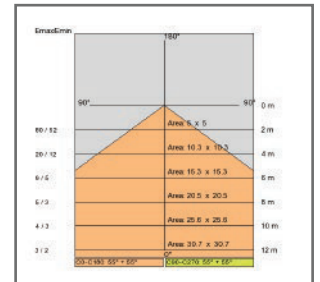

Tensione   Voltage:	24Vdc
Fascio   Beam:	Simmetrico diffondente 120° Symmetrical 120° wide beam
Classe isolamento   Insulation class:	Class 3
Peso   Weight:	0,190gr
Grado IP   IP rating:	65 (silicone termodissipante) 65 (heat-dissipating silicone)
Filo incandescente   Glow wire:	650 C°
Tipo LED   LED type:	SMD LED
Potenza lampada   Power:	95 W
Colore   Color:	RGB.W 3000K - RGB.W 4000K
Flusso Lampada   Lamp flow:	7000 lumen - 7250 lumen
Temperatura di colore   Color temperature:	RGB.W (con chip luce calda) RGB.W (with warm light chip)
Indice di resa cromatica   Color rendering index:	80 CRI

Note:

Bobina di lunghezza 5 mt, frazionabile ogni 100 mm.  
300 led con potenza complessiva 95W.  
Flusso luminoso per metro = 1400 LM - 1450 LM

Reel 5 mete rs long, cuttable every 100mm.  
300 Leds with total power 95W.  
Luminous flux per meter = 1400 LM - 1450 LM.