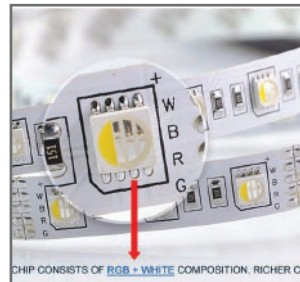

### STRIP LED RGB WHITE

#### RGB WHITE LED STRIP

ART: SL72RGBW65 - SL72RGBW65/LBN

Destinazione d'uso | Use:  
Interni | Interior

Installazione | Installation:  
Fissaggio Parete / Plafone | Wall / Ceiling

Fissaggio | Fixing:  
Con striscia adesiva in dotazione 3M-300LSE |  
With sticker tape supplied 3M-300LSE

Corpo / Struttura | Body / Structure:  
Circuito stampato flessibile | Flexible printed circuit board

Alimentatore | Power supply:  
Escluso, da ordinare separatamente |  
Excluded, to be ordered separately

Tensione   Voltage:	24Vdc
Fascio   Beam:	Simmetrico diffondente 120° Symmetrical 120° wide beam
Classe isolamento   Insulation class:	Class 3
Peso   Weight:	0,190gr
Grado IP   IP rating:	65 (silicone termodissipante) 65 (heat-dissipating silicone)
Filo incandescente   Glow wire:	650 C°
Tipo LED   LED type:	SMD LED
Potenza lampada   Power:	95 W
Colore   Color:	RGB.W 3000K - RGB.W 4000K
Flusso Lampada   Lamp flow:	7000 lumen - 7250 lumen
Temperatura di colore   Color temperature:	RGB.W (con chip luce calda) RGB.W (with warm light chip)
Indice di resa cromatica   Color rendering index:	80 CRI